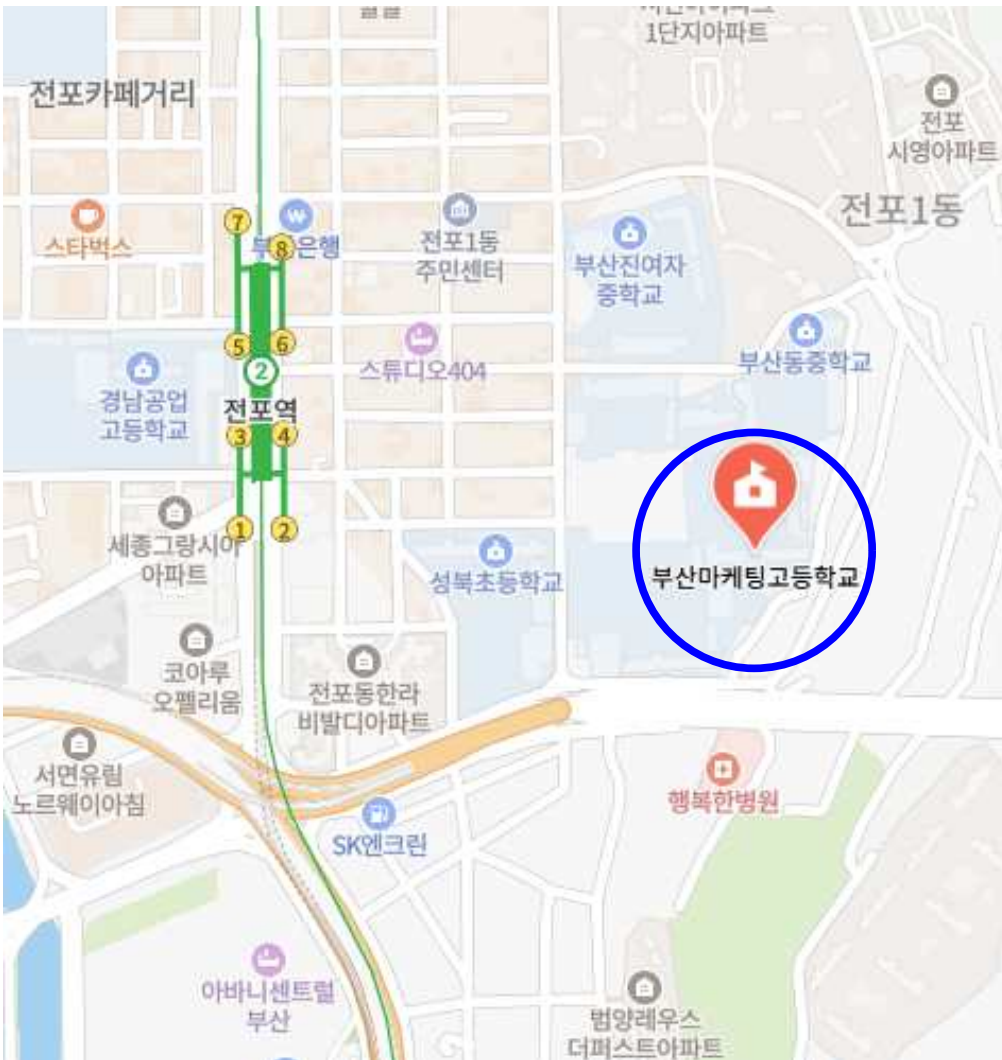

[붙임]

레지던트 필기시험 고사장 안내(부산)

- 고사장 : 부산마케팅고등학교
- 고사장 주소 : 부산 부산진구 봉수로 13
- 고사장 약도

※ 주차가 불가하므로 대중교통 이용