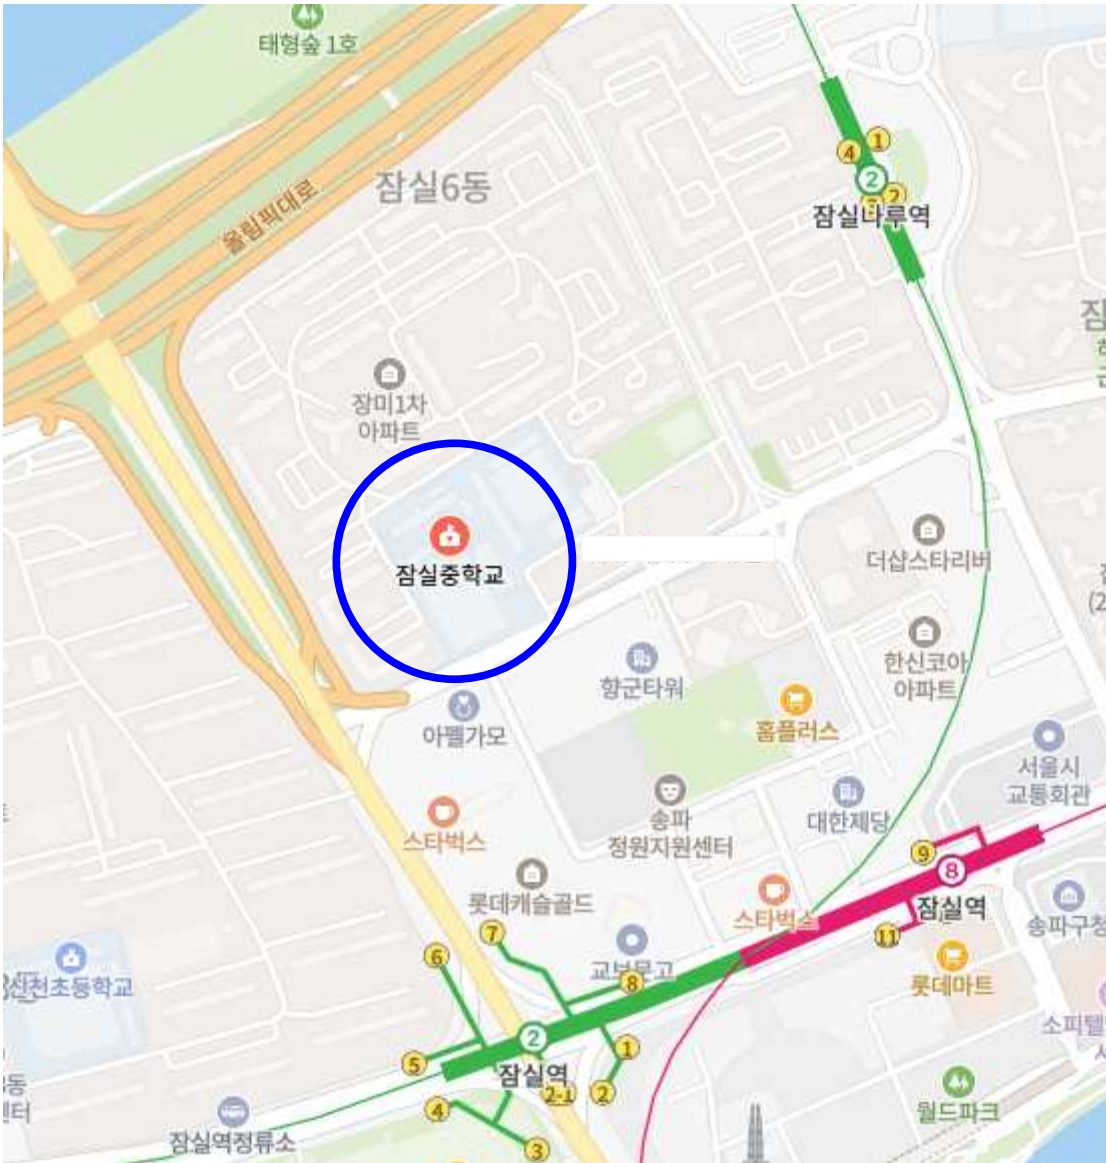

## 레지던트 필기시험 고사장 안내(서울)

- 고사장 : 신서중학교
- 고사장 주소 : 서울 양천구 중앙로 206
- 고사장 약도

※ 주차가 불가하므로 대중교통 이용

[붙임]

## 레지던트 필기시험 고사장 안내(서울)

- 고사장 : 잠실중학교
- 고사장 주소 : 서울 송파구 올림픽로35길 130
- 고사장 약도

※ 주차가 불가하므로 대중교통 이용

[붙임]

## 레지던트 필기시험 고사장 안내(대전)

- 고사장 : 탄방중학교
- 고사장 주소 : 대전 서구 문정로 181
- 고사장 약도

※ 주차가 불가하므로 대중교통 이용

[붙임]

## 레지던트 필기시험 고사장 안내(대구)

- 고사장 : 상서고등학교
- 고사장 주소 : 대구 달서구 야외음악당로 107
- 고사장 약도

※ 주차가 불가하므로 대중교통 이용

[붙임]