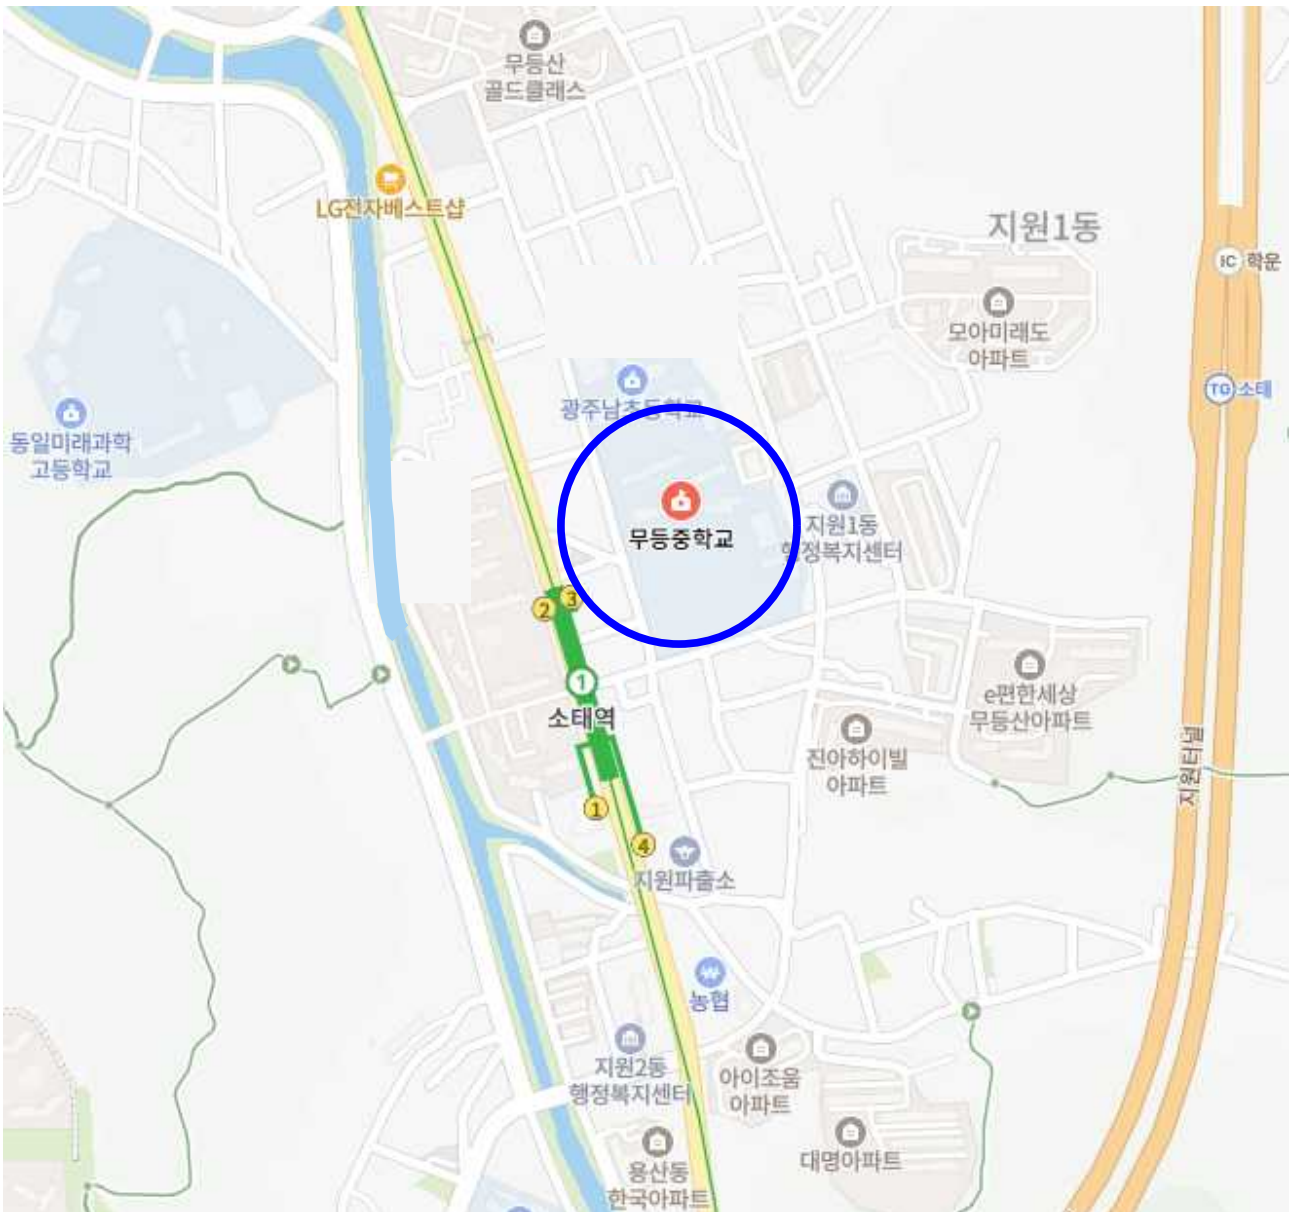

[붙임]

레지던트 필기시험 고사장 안내(광주)

- 고사장 : 무등중학교
- 고사장 주소 : 광주 동구 지원로5번길 12
- 고사장 약도

※ 주차가 불가하므로 대중교통 이용