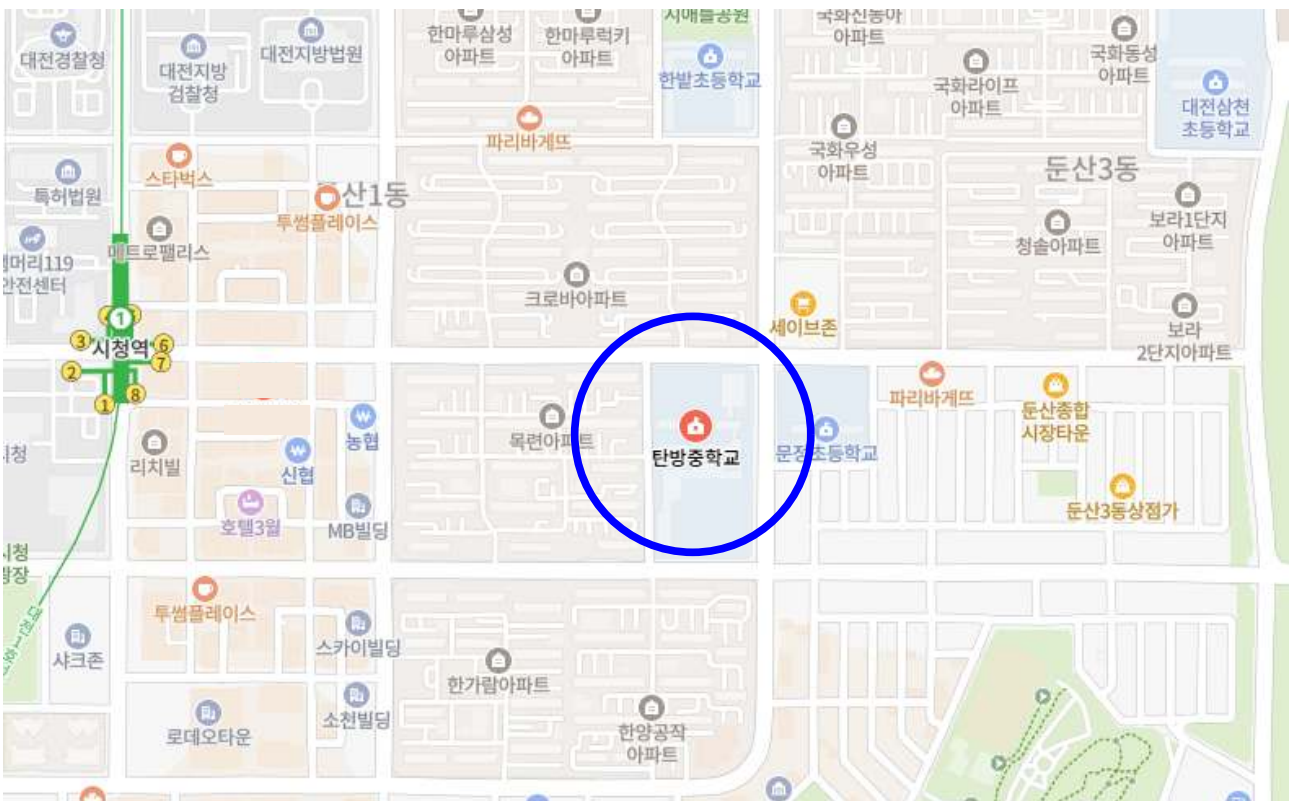

## 레지던트 필기시험 고사장 안내(서울)

- 고사장 : 신서중학교
- 고사장 주소 : 서울 양천구 중앙로 206
- 고사장 약도

※ 주차가 불가하므로 대중교통 이용

[붙임]

## 레지던트 필기시험 고사장 안내(서울)

- 고사장 : 잠실중학교
- 고사장 주소 : 서울 송파구 올림픽로35길 130
- 고사장 약도

※ 주차가 불가하므로 대중교통 이용

[붙임]

## 레지던트 필기시험 고사장 안내(대전)

- 고사장 : 탄방중학교
- 고사장 주소 : 대전 서구 문정로 181
- 고사장 약도

※ 주차가 불가하므로 대중교통 이용

[붙임]

## 레지던트 필기시험 고사장 안내(대구)

- 고사장 : 상서고등학교
- 고사장 주소 : 대구 달서구 야외음악당로 107
- 고사장 약도

※ 주차가 불가하므로 대중교통 이용

[붙임]