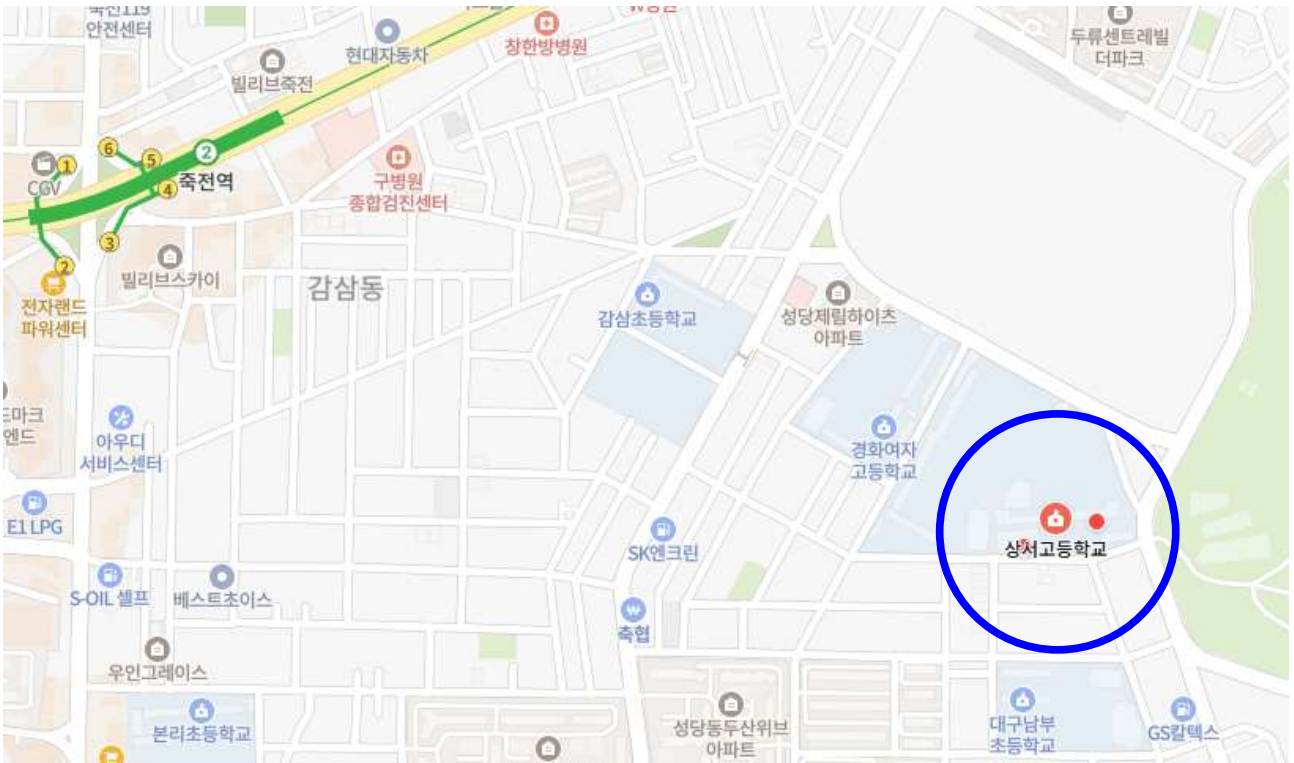

## 레지던트 필기시험 고사장 안내(서울)

- 고사장 : 신서중학교
- 고사장 주소 : 서울 양천구 중앙로 206
- 고사장 약도

※ 주차가 불가하므로 대중교통 이용

[붙임]

## 레지던트 필기시험 고사장 안내(서울)

- 고사장 : 잠실중학교
- 고사장 주소 : 서울 송파구 올림픽로35길 130
- 고사장 약도

※ 주차가 불가하므로 대중교통 이용

[붙임]

## 레지던트 필기시험 고사장 안내(대전)

- 고사장 : 탄방중학교
- 고사장 주소 : 대전 서구 문정로 181
- 고사장 약도

※ 주차가 불가하므로 대중교통 이용

[붙임]

## 레지던트 필기시험 고사장 안내(대구)

- 고사장 : 상서고등학교
- 고사장 주소 : 대구 달서구 야외음악당로 107
- 고사장 약도

※ 주차가 불가하므로 대중교통 이용

[붙임]